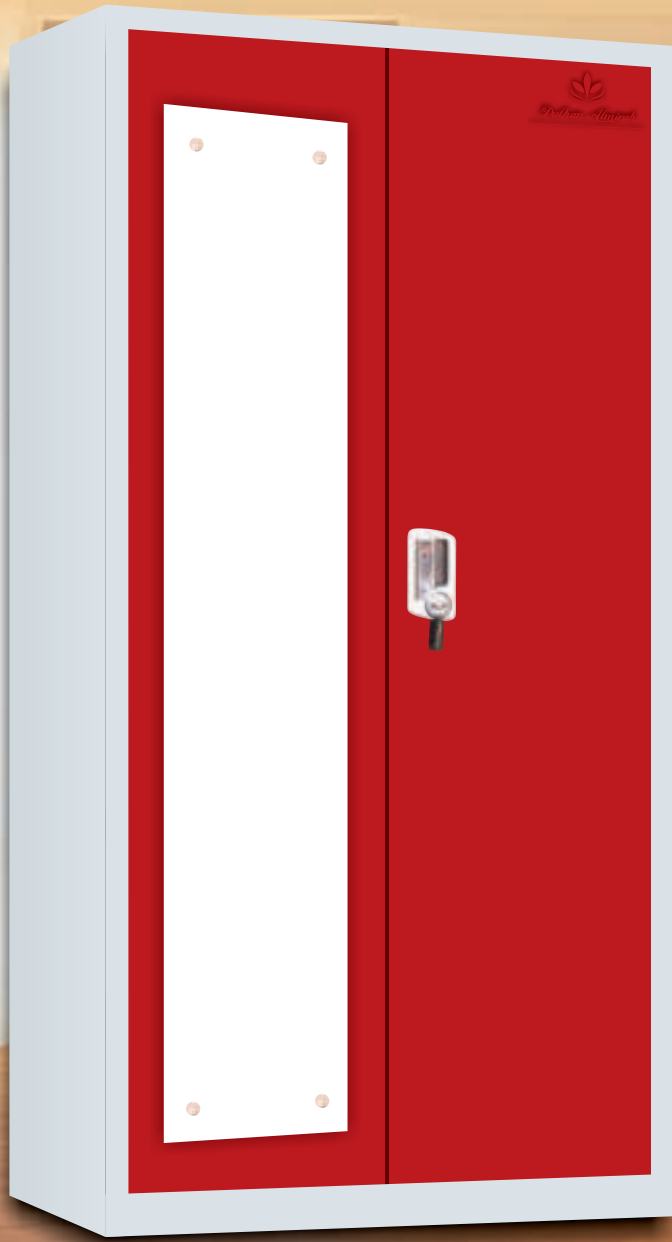

**Features**

- Locker Yes
- Bangle Rod Yes
- Hanger Pipe Yes
- Key Holder Yes

**Dulhan 1**

1982x915x534 mm

**Features**

- Locker Yes
- Hanger Pipe Yes
- Key Holder Yes

**Dulhan 2**

1982x915x534 mm

**Features**

- Locker Yes
- Bangle Rod Yes
- Hanger Pipe Yes
- Key Holder Yes

**Dulhan 3**

1982x915x534 mm

**Features**

- Locker Yes
- Bangle Rod Yes
- Hanger Pipe Yes
- Key Holder Yes

# Dulhan Almirah

**Dulhan 1  
Full Mirror**

1982x915x534 mm

**Features**

Locker	Yes
Inside Locker	Yes
Hanger Pipe	Yes
Key Holder	Yes

9 Colour Available

Brown

Maroon